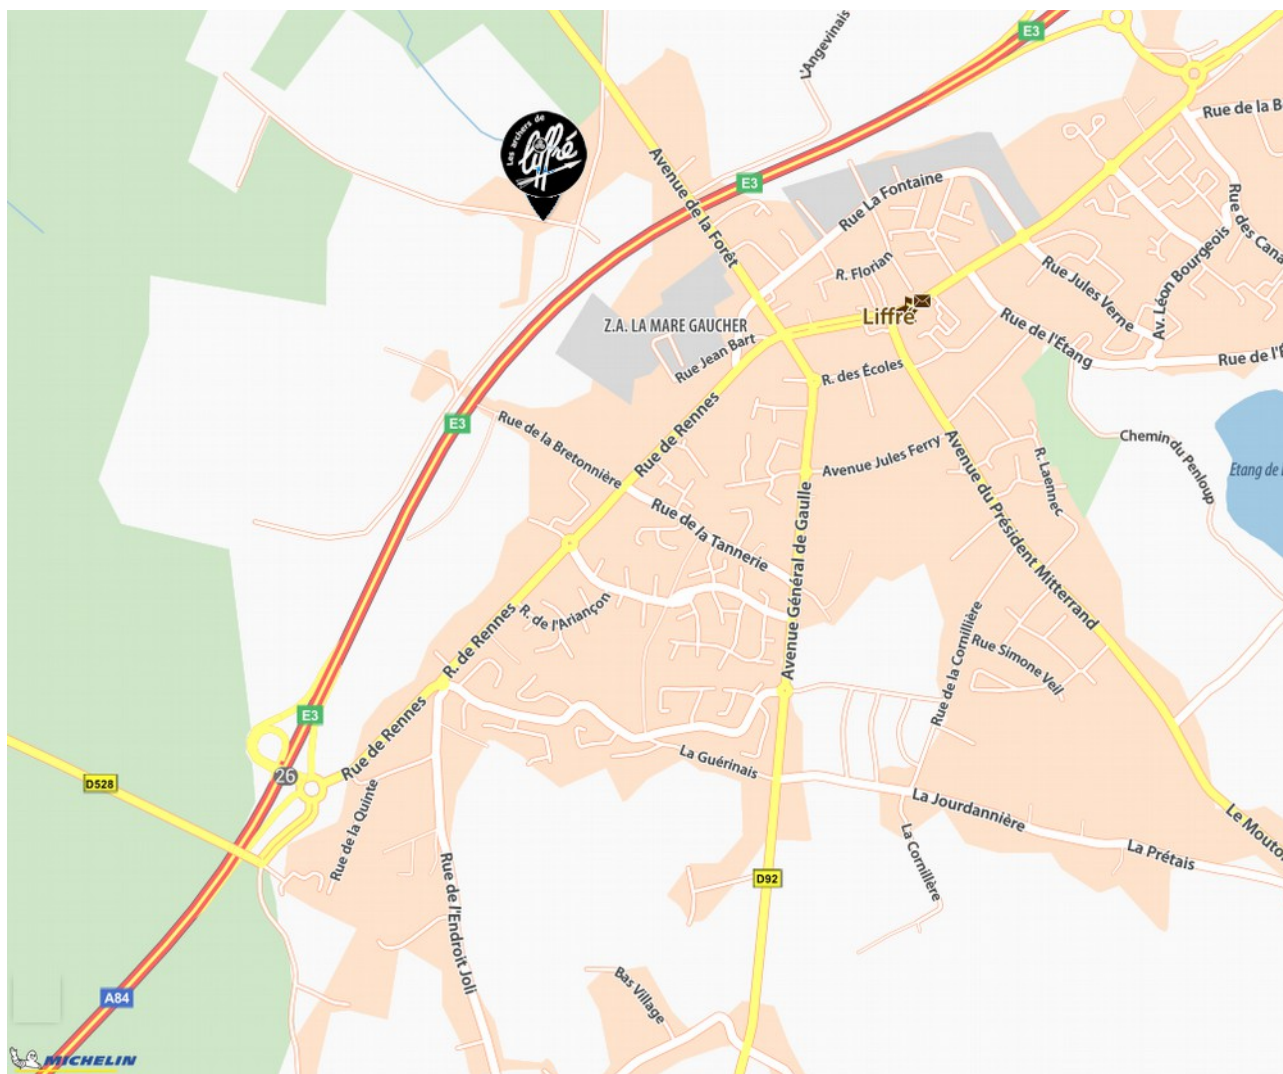

Restauration

Galettes saucisses, frites, sandwiches (à réserver sur place)
boissons chaudes, froides, gâteaux, etc...

Itinéraire

Carte :

Coordonnée GPS :
Espace Sportif La Croisette :
Latitude 48.218
Longitude -1.5233

DMS
N 48°13'1.62
O 1°31'24.181

<https://www.google.com/maps/dir//48.2165077,-1.5202207/@48.216933,-1.520599,251m/data=!3m1!1e3?hl=fr>