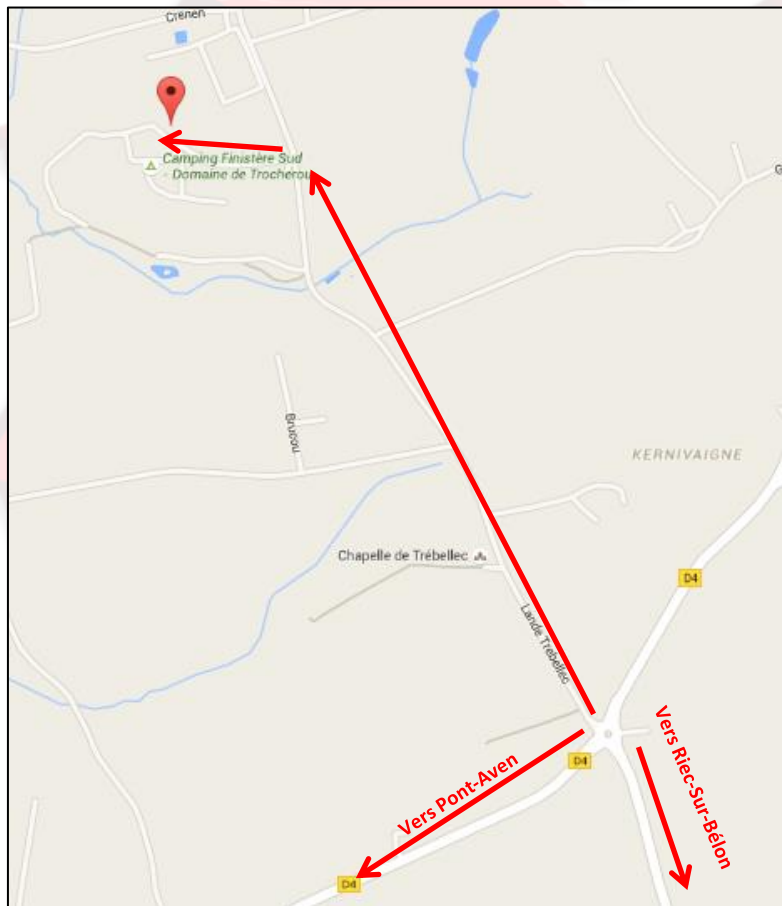

Plan d'accès

Fléchage à partir de la sortie de la voie express « Riec-Sur-Bélon, Kerandréo »

Fléchage à partir du giratoire de Lande Trébellec

Coordonnées GPS

DMS N 47°52'36.7" W 3°42'50.3"
DD 47.876868 -3.713970