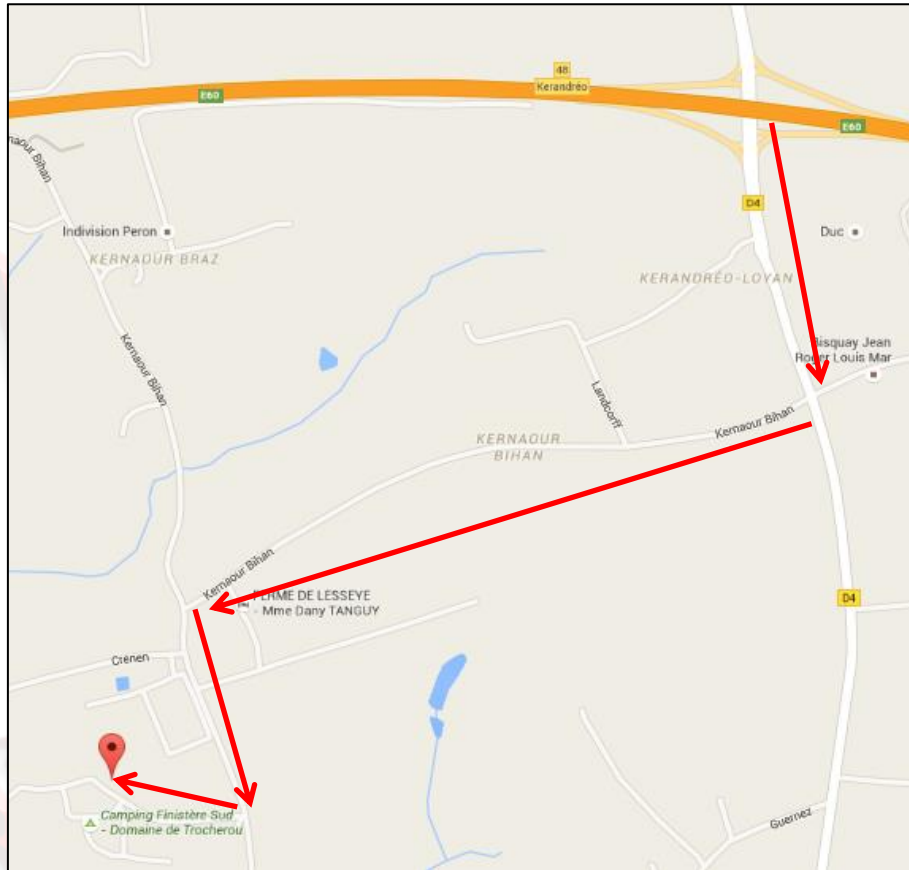

Plan d'accès

Fléchage à partir de la sortie de la voie express « Riec-Sur-Bélon, Kerandréo »

Fléchage à partir du giratoire de Lande Trébellec

Coordonnées GPS

DMS N 47°52'36.7" W 3°42'50.3"
DD 47.876868 -3.713970