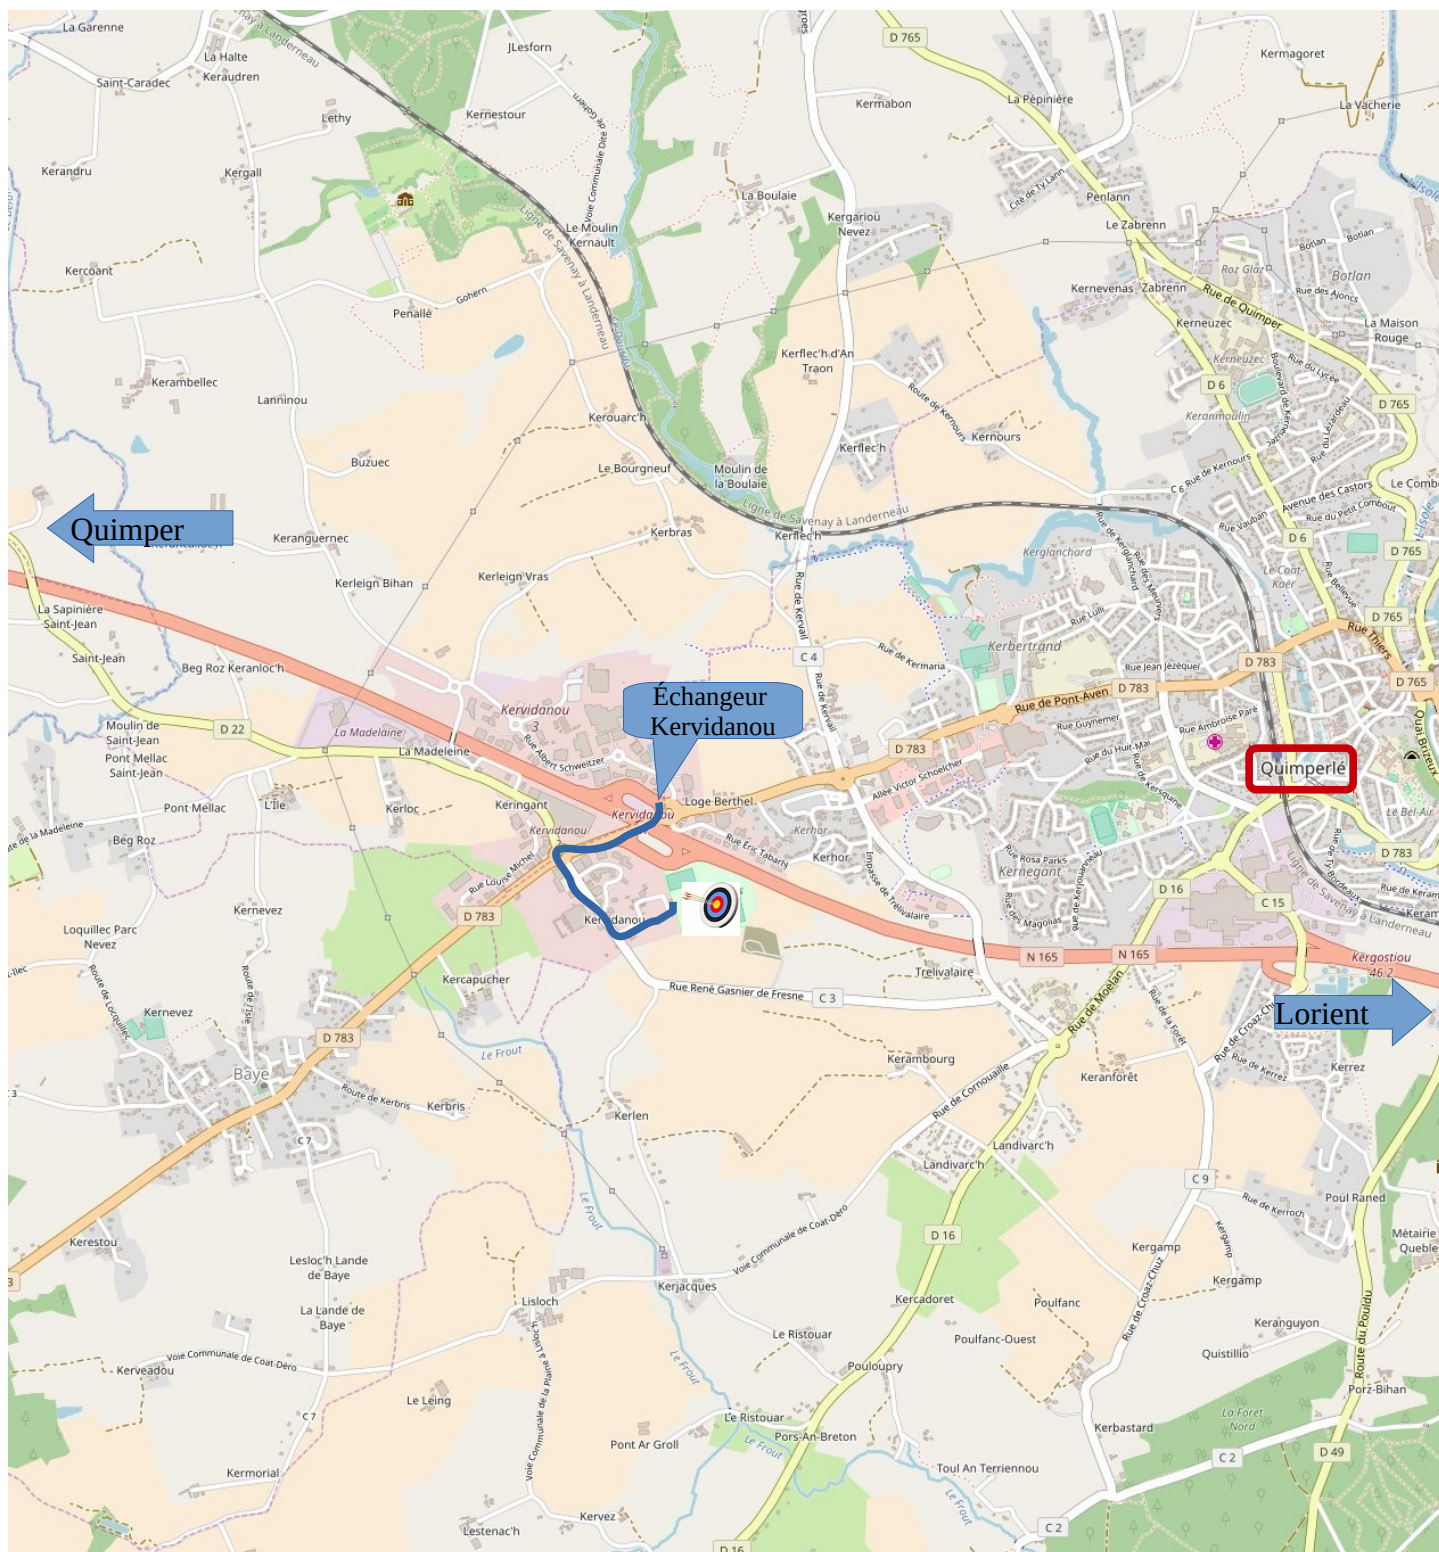

Sortie Kervidanou (Quimperlé ouest), prendre la direction de « Baye », au second rond-point, prendre la 4ème sortie « C3 rue Jacqueline Auriol », puis la 3ème à Gauche « rue de Kervidanou ». Le stade se trouve au bout de la rue.