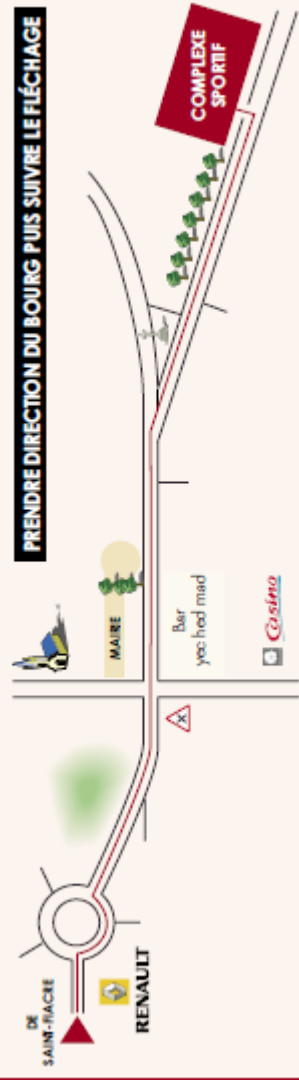

Tir sur cibles extérieures - (avec Finales)

Au complexe sportif de Plourin-lès-Morlaix

SAMEDI 30 JUIN 2018

Arbitre responsable : Marie Pierre ROGUE

!!! Rythme ABC !!!	Ouverture du greffe	Inspection du matériel	Entraînement	Début des tirs
Départ Samedi 30	9 H 00	9 H 45	10 H 00 (durée : 30 min)	10H30
PAUSE				
	Début des duels mixtes	Début des duels individuels		Remises des récompenses
Départ Samedi 30	14 H 30	15 H 30		17 H 30

BLASON

Poussins (cl) : 2x20 m, Ø 80 Benjamins (cl) : 2x30 m, Ø 80 - Minimes (cl) : 2x40 m, Ø 80 –
Cadets (cl) : 2x60 m, Ø 122 – Juniors : 2x70 m, Ø 122 –
Compounds Cadets et Juniors : 2x50 m, Ø 80 6 zones

Ségolène NECTOUX – 23 Coatélan 29640 PLOUGONVEN

Club :

Responsable :

:

Courriel :

Nom-Prénom	N° Licence	Catégorie	Arme			Montant

Total :

PLAN

VOIE EXPRESS > PLOURIN-LES-MORLAIX

PLOURIN > COMPLEXE SPORTIF

COORDONNÉES GPS DU COMPLEXE SPORTIF : N 48.53290°, W 3.78579°