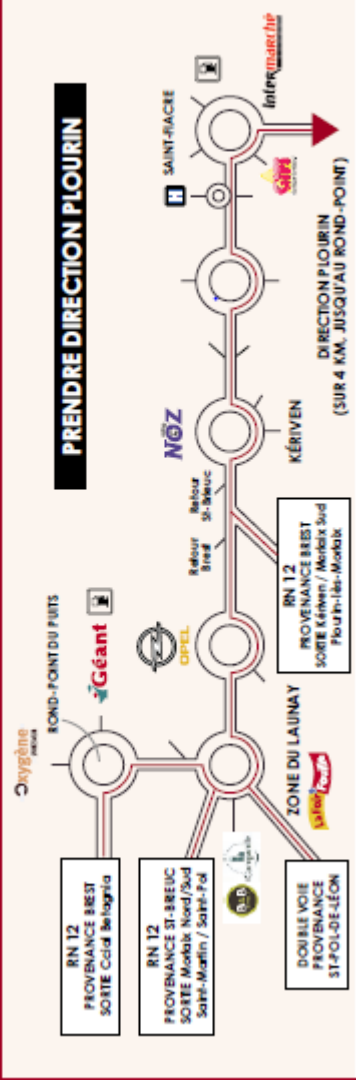

Tir sur cibles extérieures - (avec Finales)

Au complexe sportif de Plourin-lès-Morlaix

SAMEDI 30 JUIN 2018

Arbitre responsable : Marie Pierre ROGUE

!!! Rythme ABC !!!	Ouverture du greffe	Inspection du matériel	Entraînement	Début des tirs
Départ Samedi 30	9 H 00	9 H 45	10 H 00 (durée : 30 min)	10H30
PAUSE				
	Début des duels mixtes	Début des duels individuels		Remises des récompenses
Départ Samedi 30	14 H 30	15 H 30		17 H 30

Ségolène NECTOUX – 23 Coatélan 29640 PLOUGONVEN

Club :

Responsable :

:

Courriel :

Nom-Prénom	N° Licence	Catégorie	Arme			Montant

Total :

PLAN

VOIE EXPRESS > PLOURIN-LES-MORLAIX

PLOURIN > COMPLEXE SPORTIF

COORDONNÉES GPS DU COMPLEXE SPORTIF : N 48.53290°, W 3.78579°