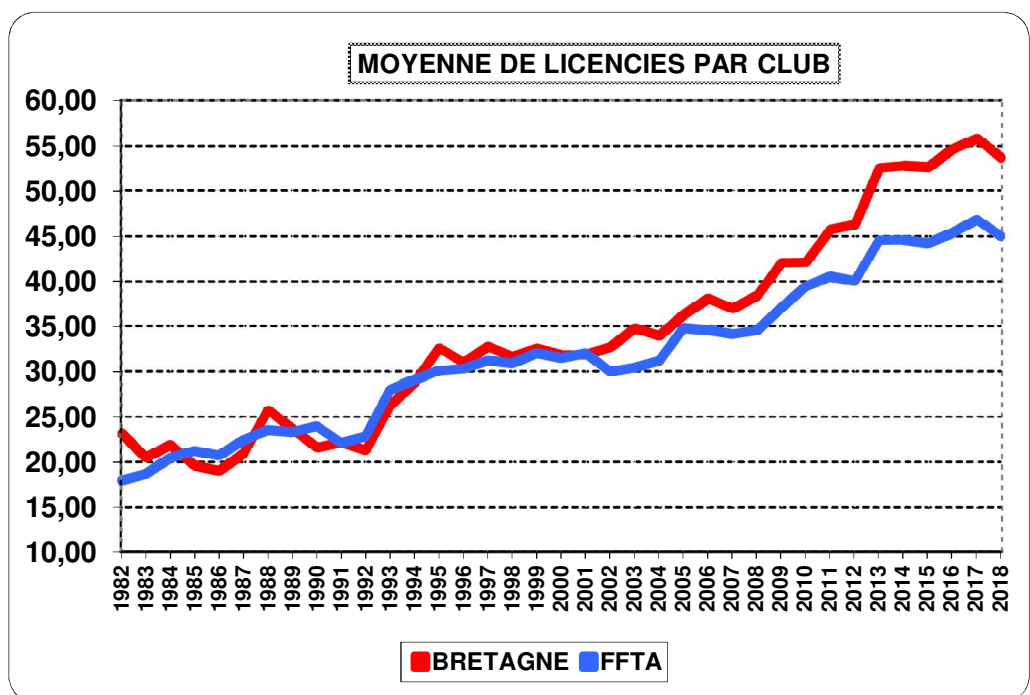

Le Comité Régional de Bretagne de Tir à l'Arc compte en 2018, **4986** licenciés pour **93** clubs, ce qui fait en moyenne **53,61** adhérents par club (31,79 en 2000 et 33,91 en 2004, 38,36 en 2008, 46,27 en 2012, 54,63 en 2016). Moyenne FFTA 2018 : **44,96**.

Le Comité Régional de Bretagne de Tir à l'Arc compte en 2018, 1319 féminines soit 26,45 % des effectifs. Au niveau national, la pratique féminine représente 29,24 % des effectifs.

En 2018, plus de 31 % des adhérents sont de nouveaux licenciés.