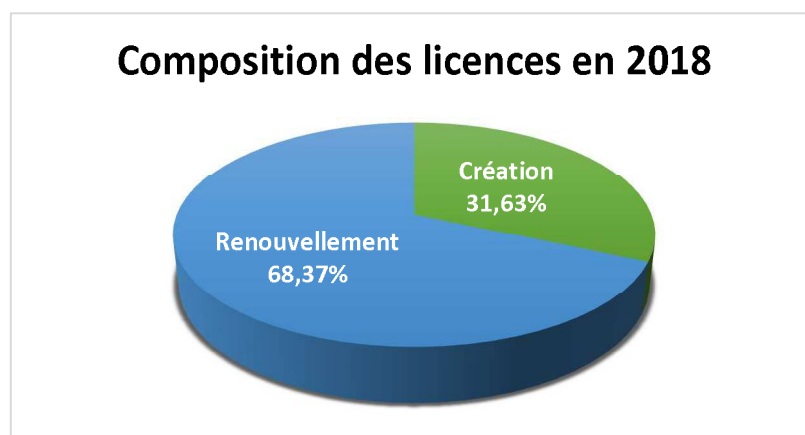

En 2018, plus de 31 % des adhérents sont de nouveaux licenciés.