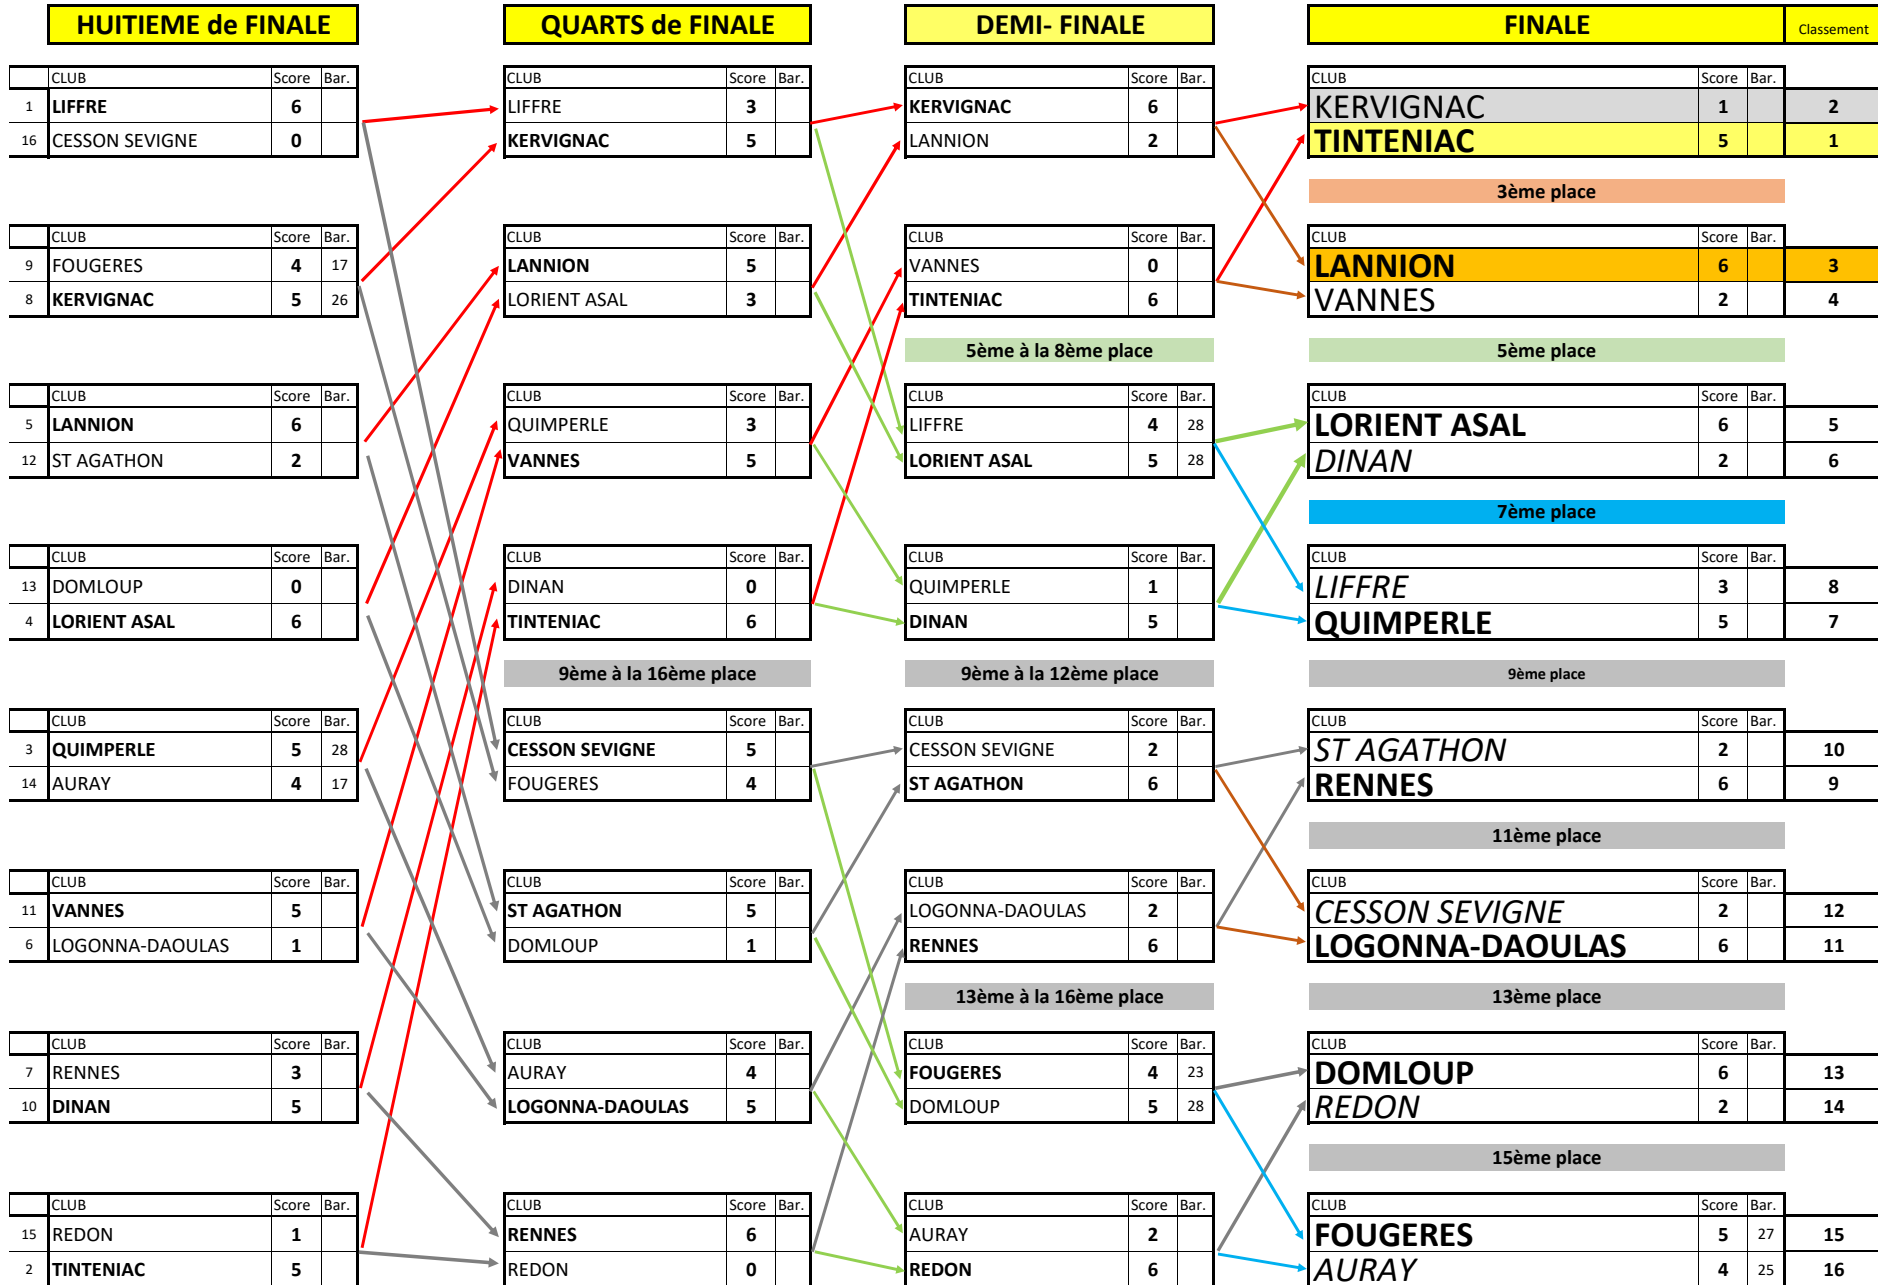

CHAMPIONNAT de BRETAGNE PAR EQUIPES

ARC CLASSIQUE FEMMES

CHAMPIONNAT de BRETAGNE PAR EQUIPES

ARC CLASSIQUE HOMMES

CHAMPIONNAT de BRETAGNE par EQUIPES

QUIMPER du 16/02/2019 au 17/02/2019

CLASSEMENT DES EQUIPES

2. TINTENIAC 1 623

LE DREAU GWENAEL	653359Y	S1HCL	569*		
GICQUEL MATTHIEU	467556N	S1HCL	544*		
COIC EMILIEN	872159Z	CHCL	510*		
FIAUX PHILIPPE	709294X	S2HCL	478		

3. QUIMPERLE 1 622

LIGER LUDOVIC	592693G	S2HCL	551*		
GLOAGUEN MIKAEL	466365U	S1HCL	538*		
POTHIER STEFEN	311641R	S1HCL	533*		
LE SAGER MATHIEU	605920J	S1HCL	523		

4. LORIENT ASAL 1 621

PICHONNIER VALENTIN	660172D	S1HCL	543*		
BARAER ANTOINE	614714T	S1HCL	542*		
BOUDEHEN THEO	766655W	S1HCL	536*		
AILLET AYMERIC	736756X	S1HCL	517		

5. LANNION 1 616

GUILLEMET BRUNO	939932R	CHCL	561*		
LEBARON ALEXIS	377595E	S1HCL	535*		
DRONIOU VINCENT	612176J	S1HCL	520*		
LEFEBVRE PASCAL	767496K	S2HCL	491		

2. DINAN

1 580

LEVAVASSEUR EMILIE	821677C	JFCL	542*		
MENTEC CECILE	831288Z	S1FCL	523*		
CALLISTO OCEANE	838374B	JFCL	515*		
GAUTHO AOUREGAN	902594F	JFCL	480		

3. TINTENIAC

1 541

PITARD AURELIE	748022T	S1FCL	565*		
GUITTON LILOU	900557S	CFCL	523*		
LE DREAU SOPHIE	728294Z	S2FCL	453*		
COQUIO ANOUK	900554N	CFCL	419		