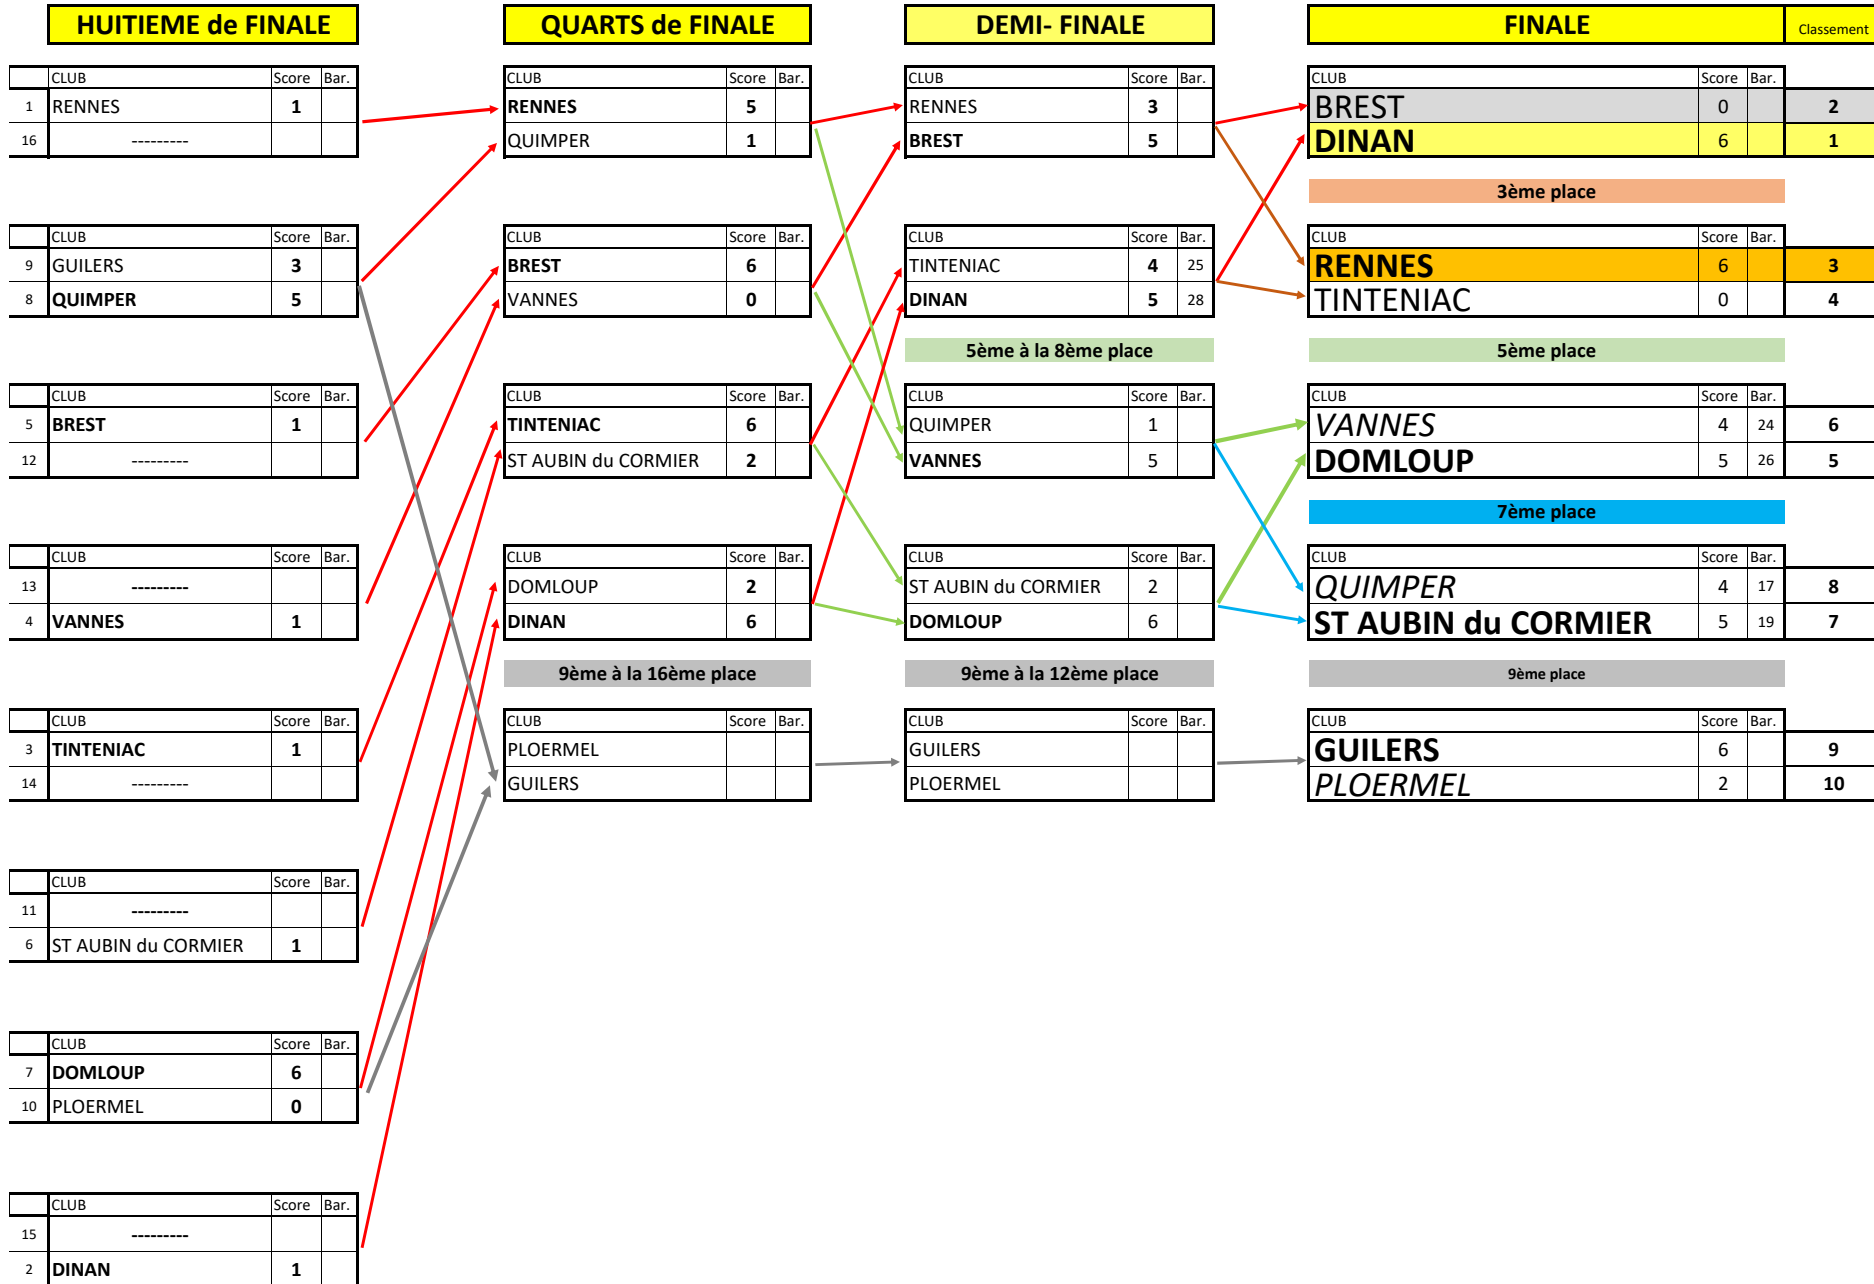

CHAMPIONNAT de BRETAGNE PAR EQUIPES

ARC CLASSIQUE FEMMES

CHAMPIONNAT de BRETAGNE PAR EQUIPES

ARC CLASSIQUE HOMMES

CHAMPIONNAT de BRETAGNE par EQUIPES

QUIMPER du 16/02/2019 au 17/02/2019

CLASSEMENT DES EQUIPES

Composée de	Licence	Catégorie	Score	10	9
-------------	---------	-----------	-------	----	---

Adultes Classique Hommes

1. LIFFRE 1 654

FRIN ALEXIS	400965G	S1HCL	585*		
MADEC CYRILLE	859547R	S1HCL	535*		
PECHON ALAIN	817130K	S2HCL	534*		
BERTRU SIMON	933270Z	CHCL	523		

4. LORIENT ASAL 1 621

PICHONNIER VALENTIN	660172D	S1HCL	543*		
BARAER ANTOINE	614714T	S1HCL	542*		
BOUDEHEN THEO	766655W	S1HCL	536*		
AILLET AYMERIC	736756X	S1HCL	517		

5. LANNION 1 616

GUILLEMET BRUNO	939932R	CHCL	561*		
LEBARON ALEXIS	377595E	S1HCL	535*		
DRONIOU VINCENT	612176J	S1HCL	520*		
LEFEBVRE PASCAL	767496K	S2HCL	491		

2. DINAN

1 580

LEVAVASSEUR EMILIE	821677C	JFCL	542*		
MENTEC CECILE	831288Z	S1FCL	523*		
CALLISTO OCEANE	838374B	JFCL	515*		
GAUTHO AOUREGAN	902594F	JFCL	480		

3. TINTENIAC

1 541

PITARD AURELIE	748022T	S1FCL	565*		
GUITTON LILOU	900557S	CFCL	523*		
LE DREAU SOPHIE	728294Z	S2FCL	453*		
COQUIO ANOUK	900554N	CFCL	419		