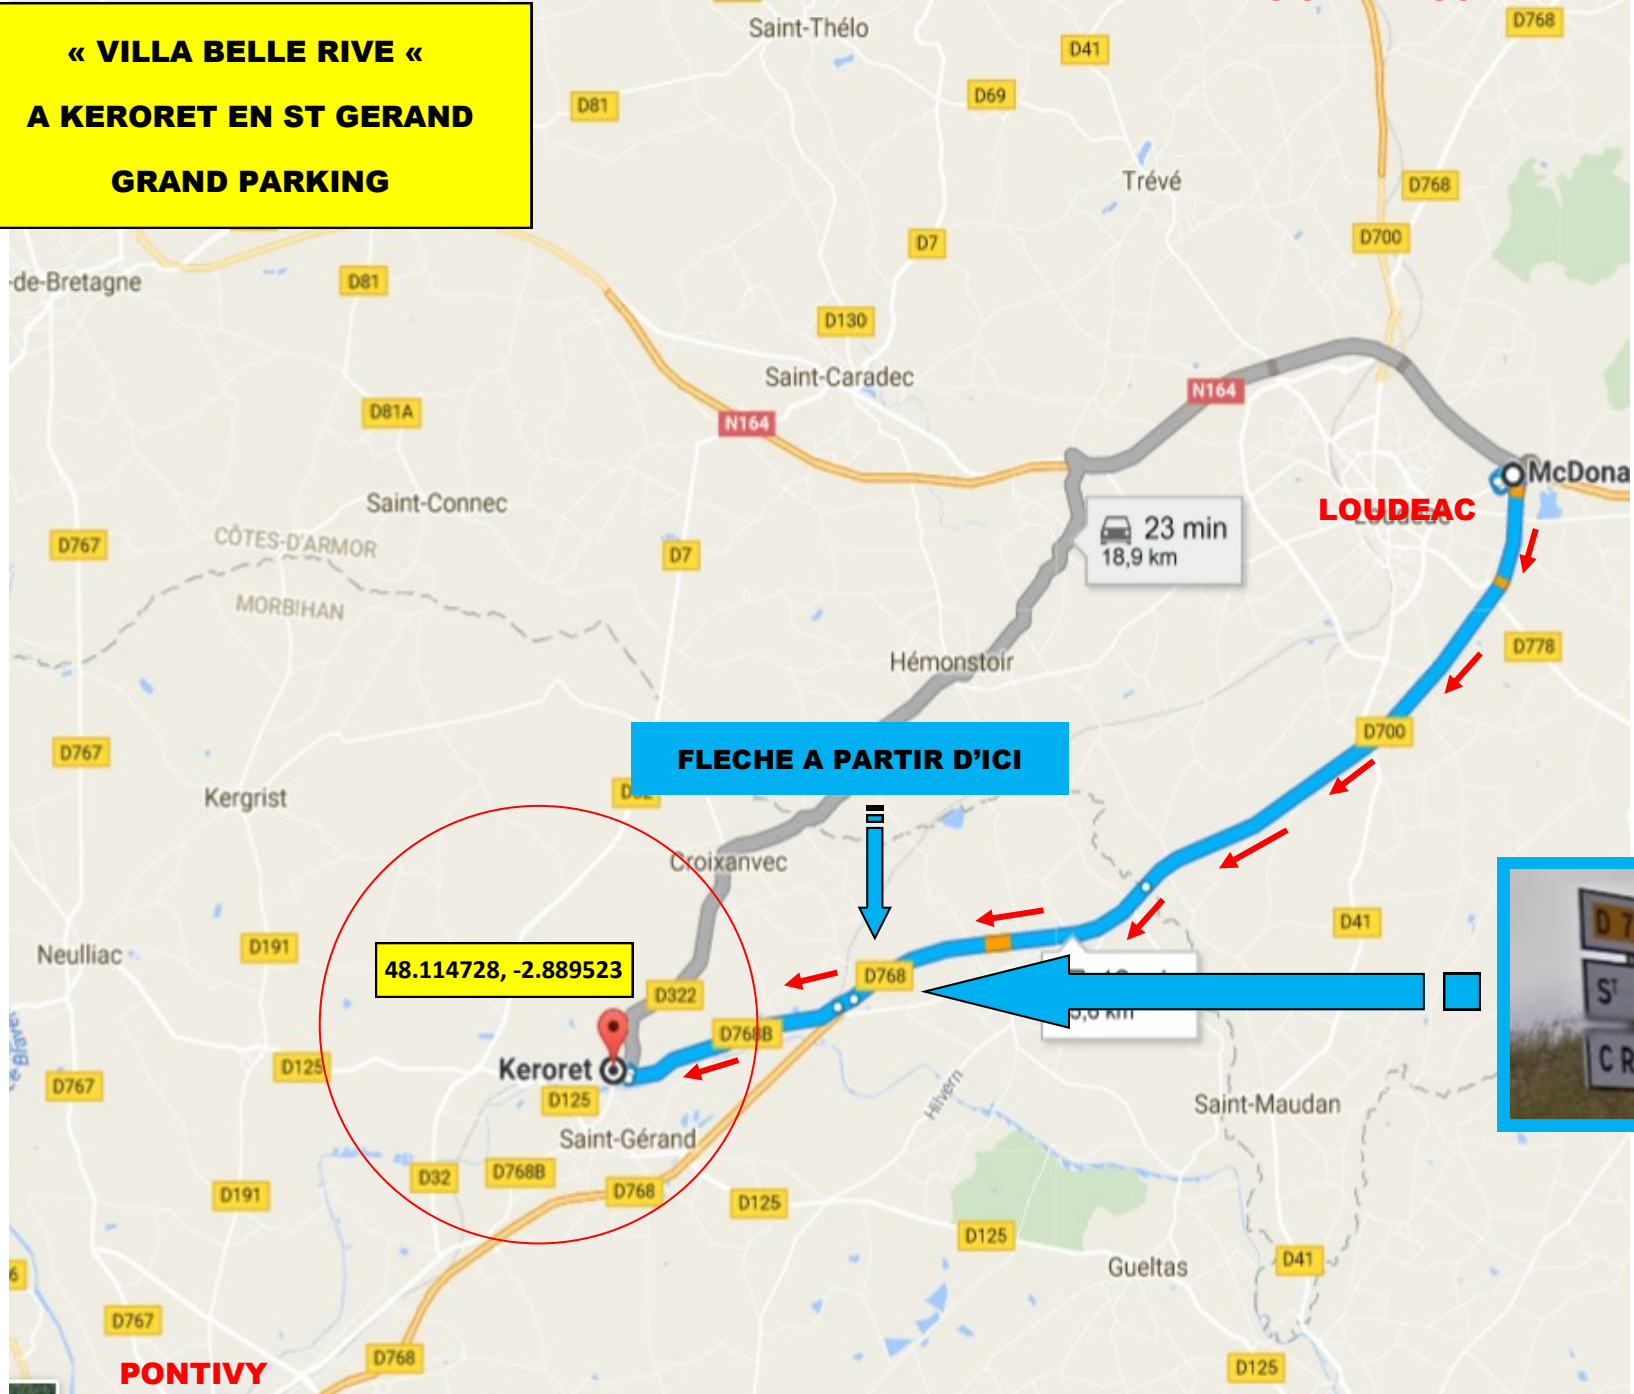

**« VILLA BELLE RIVE »  
A KERORET EN ST GERAND  
GRAND PARKING**

**48.114728, -2.889523**

**Keroret**  
**ST GERAND**

**FLECHE A PARTIR D'ICI**

**LOUDEAC**

**PRENDRE LA SORTIE**

**12 min  
9,0 km**

**10 min  
8,8 km**

**Hôtel ibis budget Pontivy**

**16 min  
11,5 km**

**PONTIVY**

**VOIE EXPRESSE**

**VERS LORIENT**

**VERS ST BRIEUC**

**« VILLA BELLE RIVE »  
A KERORET EN ST GERAND  
GRAND PARKING**

**VERS RENNES**

**PONTIVY**